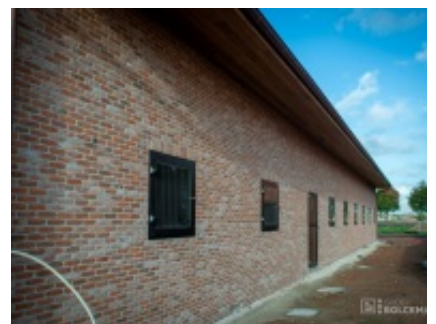

FOTOGALERIJ