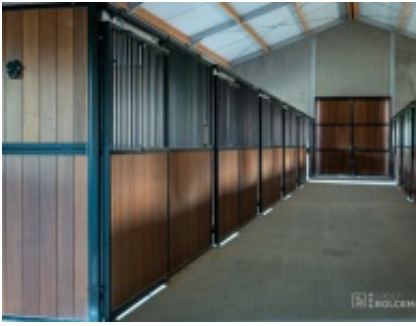

FOTOGALERIJ